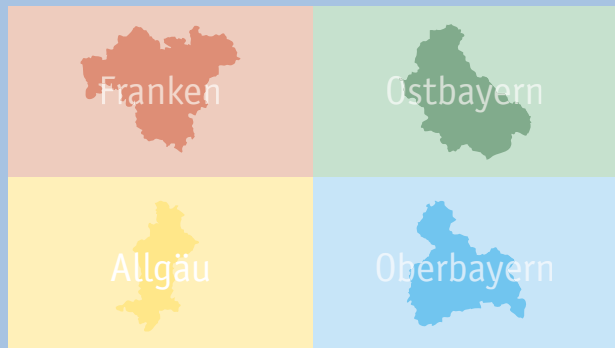

Anforderung Rallye-Bonus

Ihre Kontaktdaten

Vorname, Name

Straße, Hausnummer

Land PLZ, Wohnort

Telefon

Fax

E-mail

Unterschrift

Platz für die Stempel:

Platz für Postvermerk - / codierung

Camping in Bayern
Service & Marketing GmbH
Tel. +49 (0)9242 - 1788
info@camping-in-bayern.info
www.camping-in-bayern.info

Mitfahren und gewinnen!

Touren Sie durch die vier Bayerischen Tourismusregionen Franken, Ostbayern, Oberbayern und Allgäu/ Bayerisch Schwaben - diese Stempelkarte immer im Reisegepäck dabei. Bei bereits einer Übernachtung auf einem Mitgliedsplatz des LCB (Landesverband der Campingunternehmer in Bayern e.V.) erhalten Sie den Stempel für die entsprechende Tourismusregion, in der sich dieser Platz befindet. Pro Region benötigen Sie einen Stempel.

Als Voraussetzung für die Teilnahme der Gewinnauslosung am Ende des laufenden Kalenderjahres gilt die vollständig abgestempelte Karte, also der nachweisliche Besuch aller vier Bayerischen Tourismusregionen. Die abgestempelte Karte versenden Sie bitte unterschrieben bis 31.12. des Jahres an die Camping in Bayern Service & Marketing GmbH. Die Aktion findet jährlich statt. Sie nehmen automatisch an der Endauslosung des zum Abgabezeitpunkt laufenden Kalenderjahres teil.

Viel Glück und eine gute Reise durch Bayern!

Der Rechtsweg ist ausgeschlossen.
Die Gewinner werden schriftlich benachrichtigt.

Bitte
ausreichend
frankieren

bis 31.12. einsenden und gewinnen!
Hauptgewinn: Eine Woche Campingurlaub
auf einem LCB Mitgliedsplatz
Als weitere Gewinne warten tolle
Überraschungspakete

**Camping in Bayern
Service & Marketing GmbH**

Tüchersfeld - Im Tal 13
91278 Pottenstein
DEUTSCHLAND